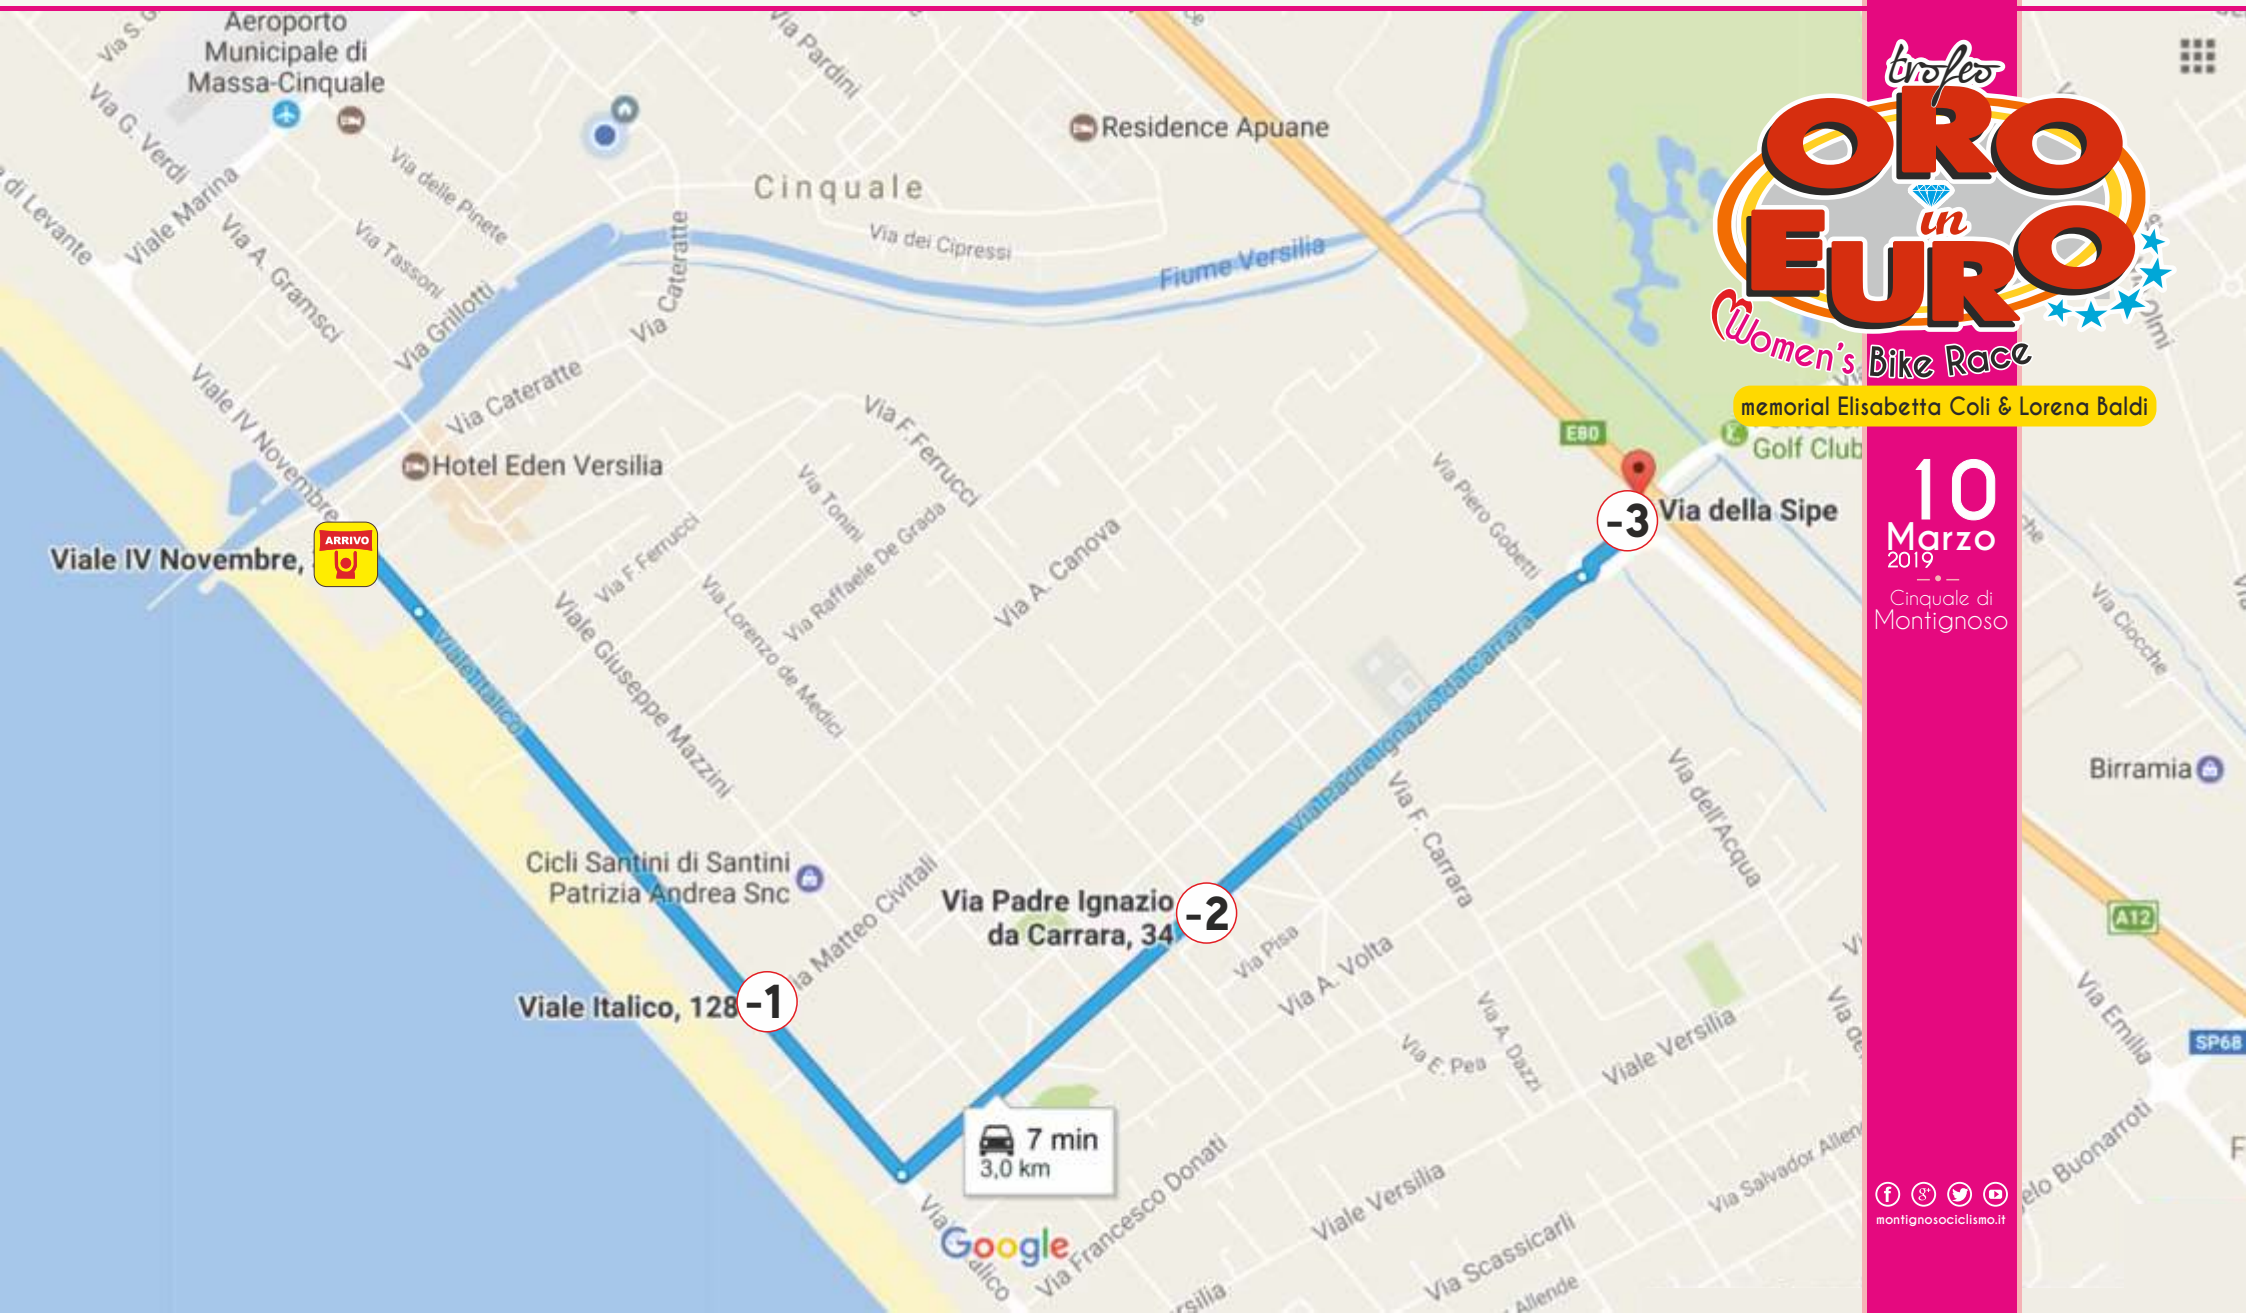

Planimetria ULTIMI 3 Km

Descrizione:

gli ultimi 3k iniziano nella discesa del cavalcavia autostradale, al termine del quale si affronta una rotonda per proseguire dritti, strada in leggera discesa e rettilinea. ad 1,3 dall'arrivo svolta a DX per immissione su viale a mare con strada rettilinea e pianeggiante.

Montignoso 
Montignoso Sportivo dietetico ciclismo

trofeo
**ORO
in
EURO**
Women's Bike Race

memorial Elisabetta Coli & Lorena Baldi

10
Marzo
2019
Cinquale di
Montignoso

montignosocialismo.it